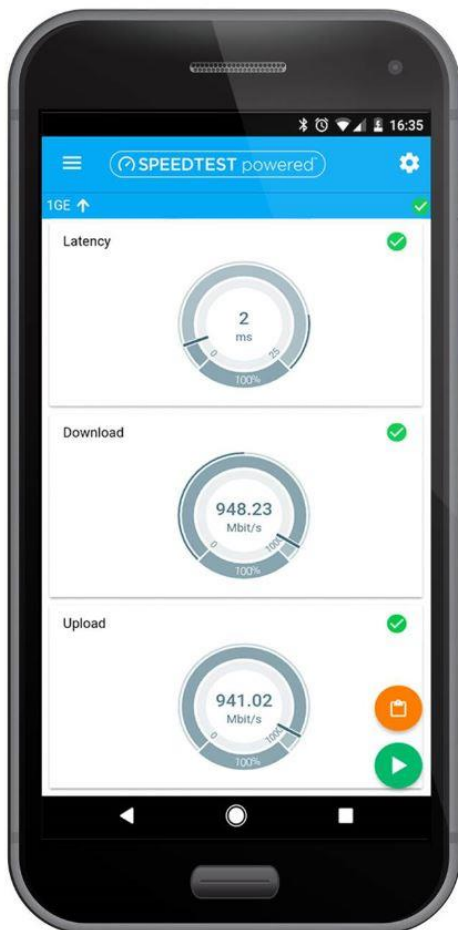

プロフェッショナル御用達

Wi-Fi機能の付いた宅内テスター

【ギガビットテスタ EX1】

- 有線LAN や光ファイバーの速度測定
- Wi-Fi 2.4GHz/5GHz のチャンネル確認も可能
- 1Gイーサネットの速度をフルワイヤーレートで試験  
(遅延、ダウンロード／アップロードのスループット)
- レイヤ3～7までの稼働試験が行える。
- 宅内開通テストに効果的

EX1 by EXFO

### ■仕様

寸法 (H x W x D) 125 mm x 75 mm x 45 mm  
 重量 0.45kg  
 使用環境 0°C~40°C  
 保存環境 -10°C~40°C(バッテリー装着状態)  
 相対湿度 93%未満  
 バッテリー リチウムイオンバッテリー  
 バッテリー寿命 約1日(3.5時間チャージ必要)  
 AC/DCアダプタ: 100~240VAC入力;50/60Hz,最大1.0A  
 5V出力;2.4A