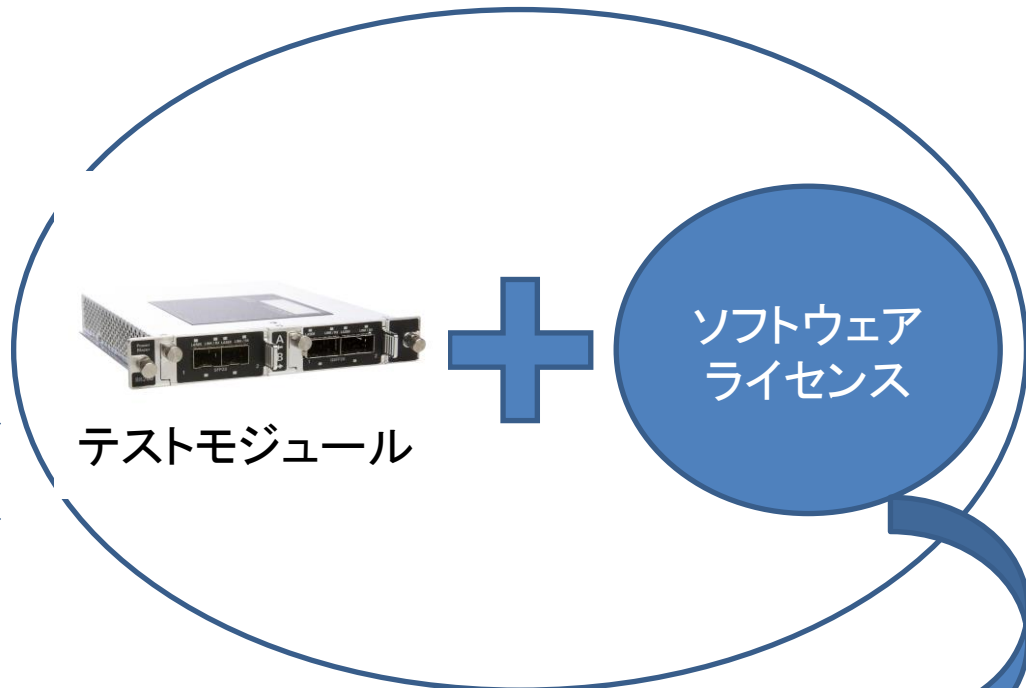

# 100Gテスター

テストモジュール

ソフトウェア  
ライセンス

プラットフォーム(筐体)

- ・イーサネット⇒1G/10G/100G
- ・SDH⇒STM1/4/16/64
- ・OTN⇒OTU1/2/3/4

# プラットフォーム(筐体)

**FTB-1v2/Pro**  
(モジュール×1 追加可能)

**FTB-2 PRO**  
(モジュール×2 追加可能)

**LTB-8**  
(モジュール×8 追加可能)

- ・フィールド向け
- ・ポータブル式

- ・フィールド/ラボ向け
- ・ポータブル式

- ・ラボ向け
- ・ラックマウント式

# テストモジュール

FTBx-8870	FTBx-88200NGE-100GE	FTB-88260-100GE
<p>・10M～10Gのライセンス追加可能。</p> <p>&lt;標準搭載&gt;</p> <ul style="list-style-type: none"> <li>・SONET/SDH 52M (OC-1/STM-0)</li> </ul>	<p>・10M～100Gのライセンス追加可能。</p> <p>&lt;標準搭載&gt;</p> <ul style="list-style-type: none"> <li>・Ethernet 100GE</li> <li>・SONET/SDH 52M (OC-1/STM-0)</li> </ul>	<p>・10M～100Gのライセンス追加可能。</p> <p>&lt;標準搭載&gt;</p> <ul style="list-style-type: none"> <li>・Ethernet 100GE</li> <li>・SONET/SDH 52M (OC-1/STM-0)</li> </ul>