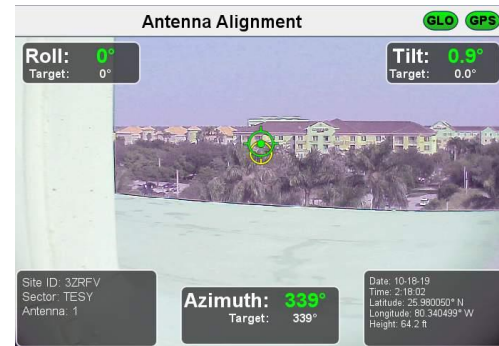

The background features a landscape with several communication towers silhouetted against a sunset sky. The sky transitions from a light blue at the top to a deep purple and orange near the horizon. The towers are reflected in a body of water in the foreground. A large, semi-transparent blue and purple diagonal shape is overlaid on the right side of the image.

VI.AVI

VI.AVI Solutions

RFビジョンの推奨事項 精密アンテナ調整ツール

RF Vision – 推奨事項

1 常にRFビジョンをアンテナの上部に取り付けるようにしてください

2 RFビジョン上面にあるGNSSアンテナの妨害を避けてください

3 調整中は、GNSSアンテナを体や手で塞がないでください。視線の高さで、RFビジョン画面の後ろに身を置きます。

4 測定値を保存する前に、方位角が安定した状態で5~10秒待ちます