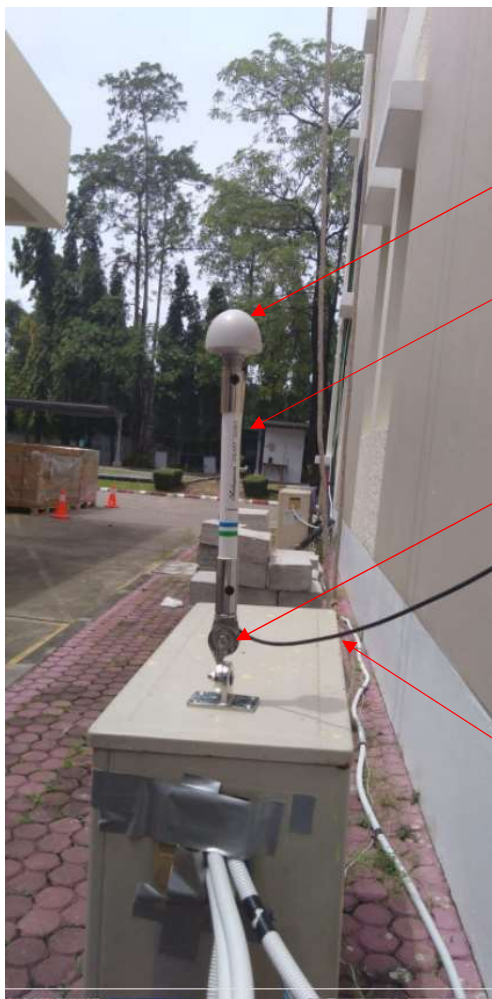

# GM200付属のGNSSアンテナ設置用ポール

弾丸アンテナ

ポール

マウント

アンテナケーブル

# GM200付属のGNSSアンテナ設置用マウント

## GM200付属のGNSSアンテナ設置用延長ポール

上部（アンテナ側）：直径19mm  
下部（マウント側）：直径24mm  
中心部：22mm

備考) 赤矢印の箇所に、ケーブルを逃がす穴が上下に2箇所あり（内側は凸形状）