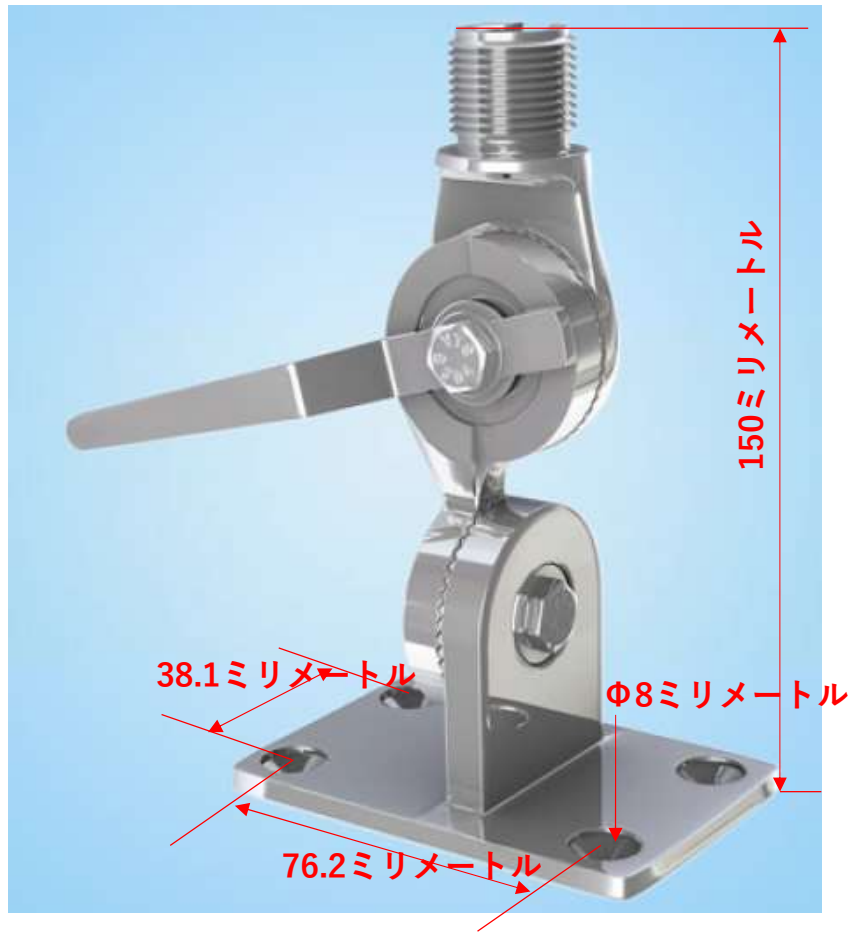

# GM200付属のGNSSアンテナ設置用ポール

弾丸アンテナ

ポール

マウント

アンテナケーブル

# GM200付属のGNSSアンテナ設置用マウント

## GM200付属のGNSSアンテナ設置用延長ポール

上部（アンテナ側）：直径19mm  
下部（マウント側）：直径24mm  
中心部：22mm

備考) 赤矢印の箇所に、ケーブルを逃がす穴が上下に2箇所あり（内側は凸形状）