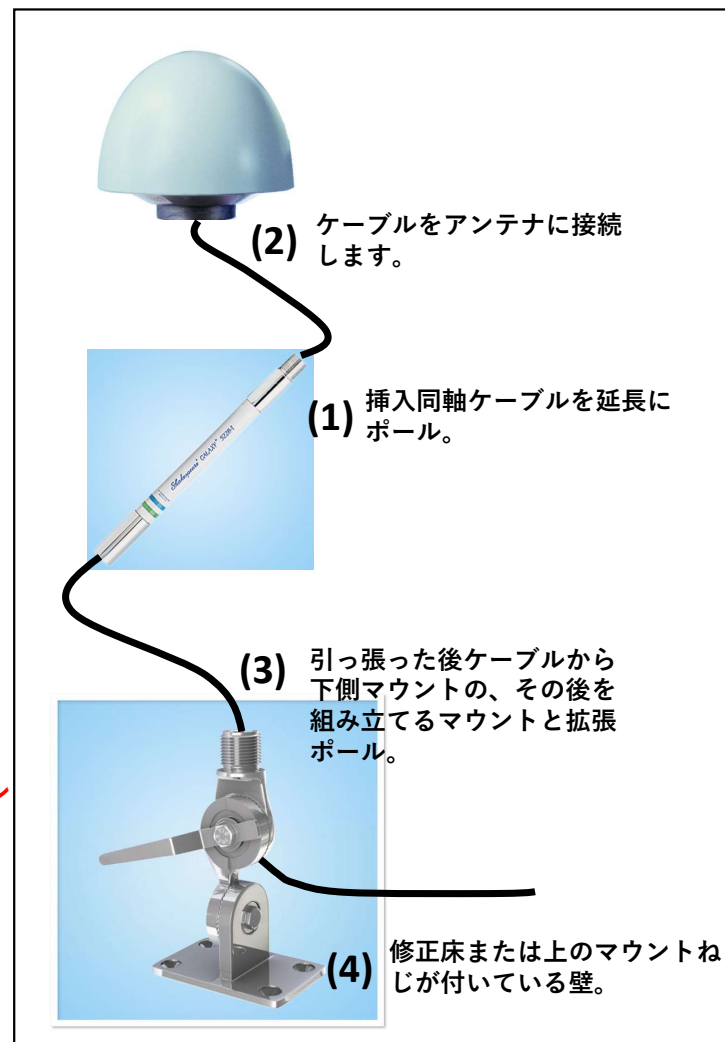

# GM200付属のGNSSアンテナ設置用ポール

弾丸アンテナ

ポール

マウント

アンテナケーブル

# GM200付属のGNSSアンテナ設置用マウント

## GM200付属のGNSSアンテナ設置用延長ポール

上部（アンテナ側）：直径19mm  
下部（マウント側）：直径24mm  
中心部：22mm

備考) 赤矢印の箇所に、ケーブルを逃がす穴が上下に2箇所あり（内側は凸形状）